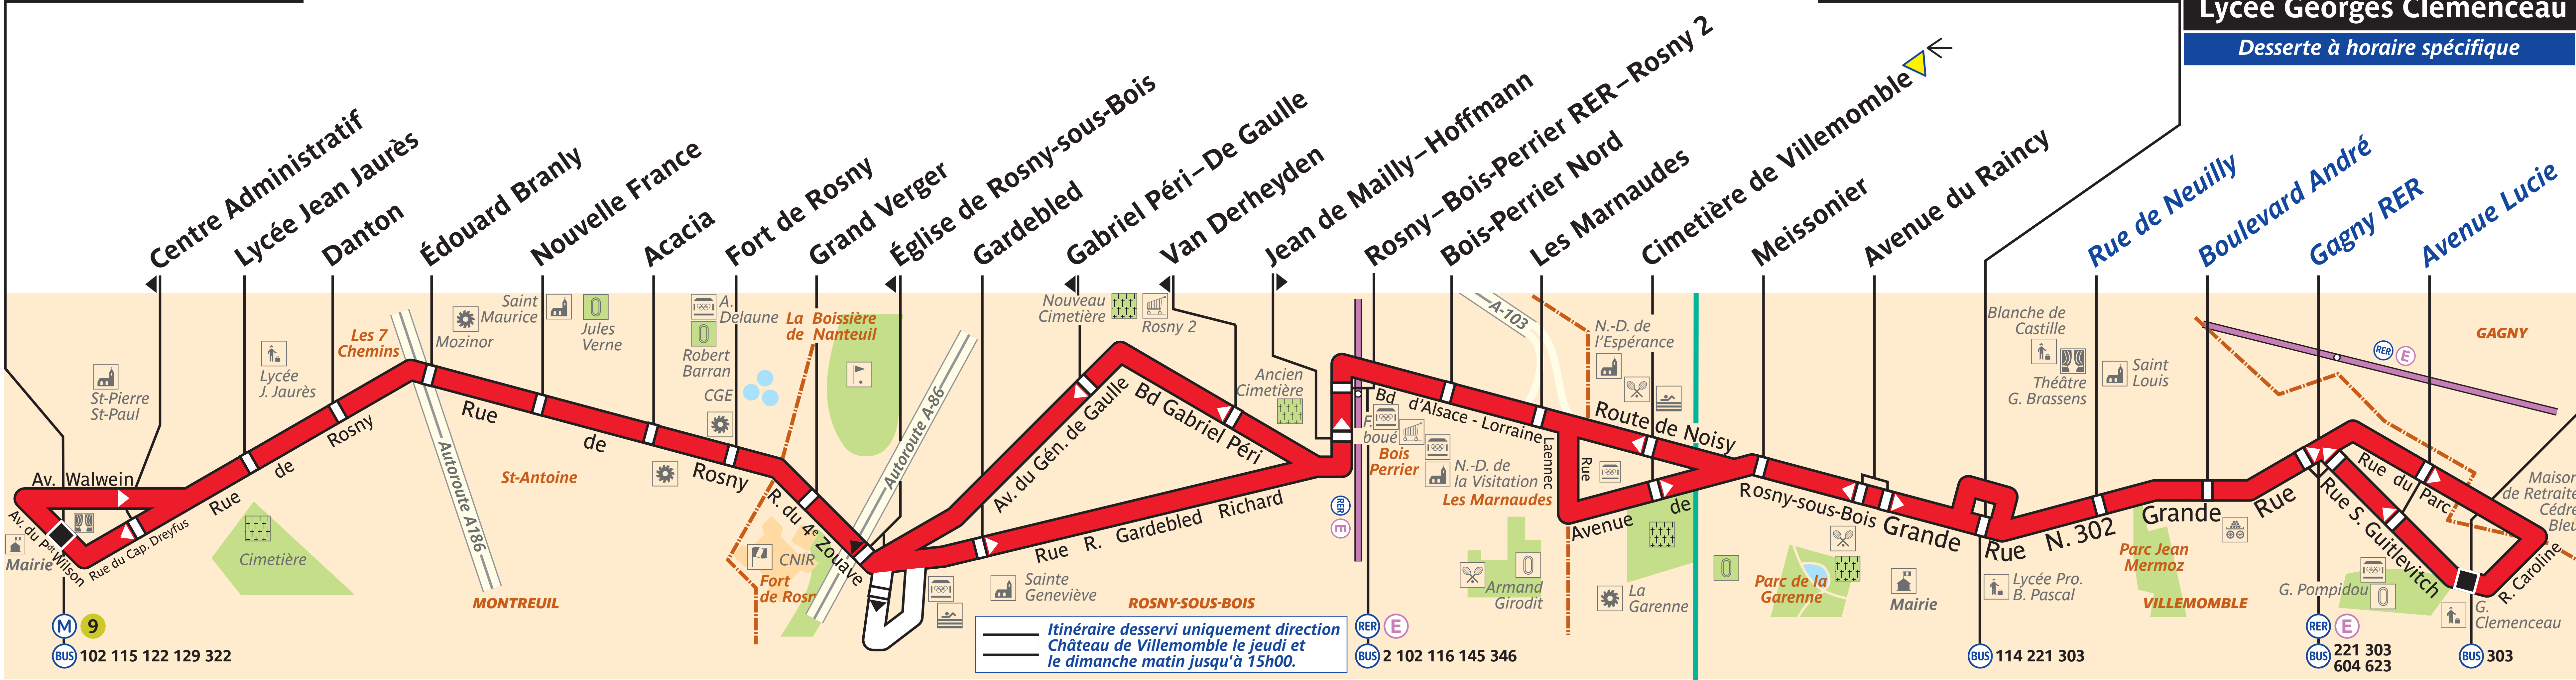

121

Mairie de Montreuil

Château de Villemomble

Villemomble Lycée Georges Clemenceau

Desserte à horaire spécifique

ZONE TARIFAIRE 3

ZONE TARIFAIRE 4

Itinéraire desservi uniquement direction
Château de Villemomble le jeudi et
le dimanche matin jusqu'à 15h00.

Arrêt non accessible
aux UFR