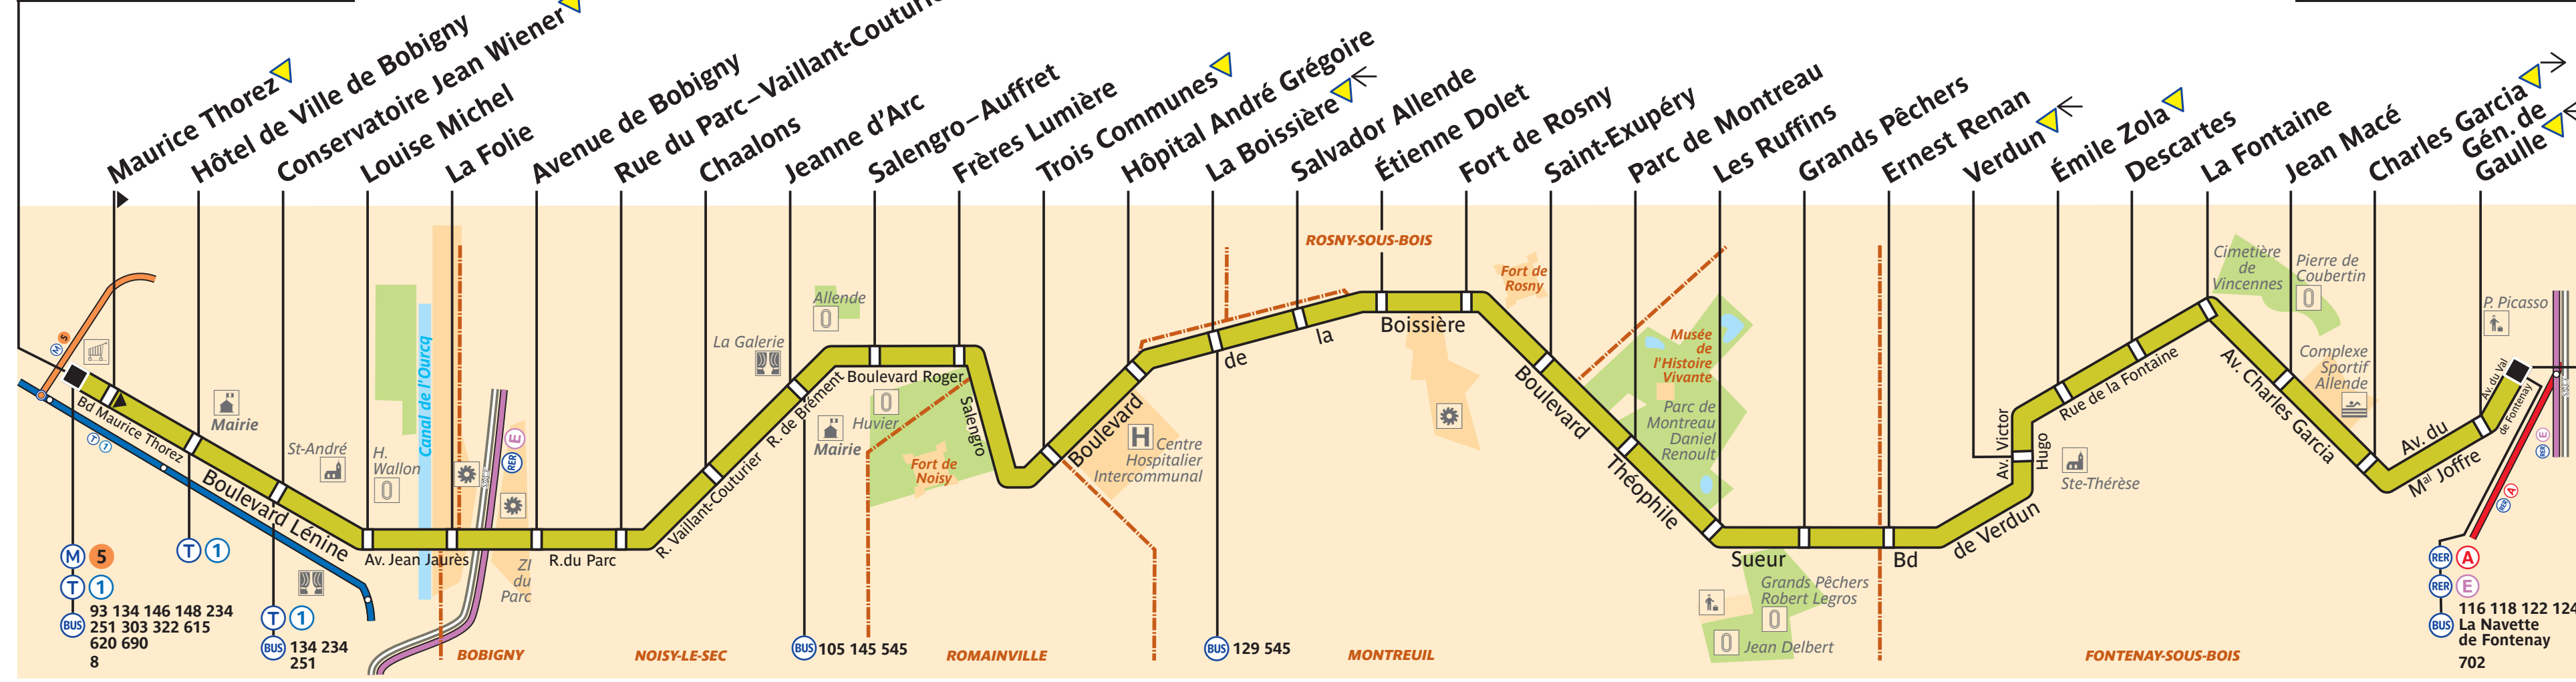

301

Bobigny – Pablo Picasso

Val de Fontenay RER

 Arrêt non accessible aux UFR

M 5
T 1
BUS 93 134 146 148 234
251 303 322 615
620 690
8

T 1
BUS 134 234
251

BUS 105 145 545

BUS 129 545

RER A
RER E
BUS 116 118 122 124
La Navette de Fontenay
702

ZONE TARIFAIRE 3